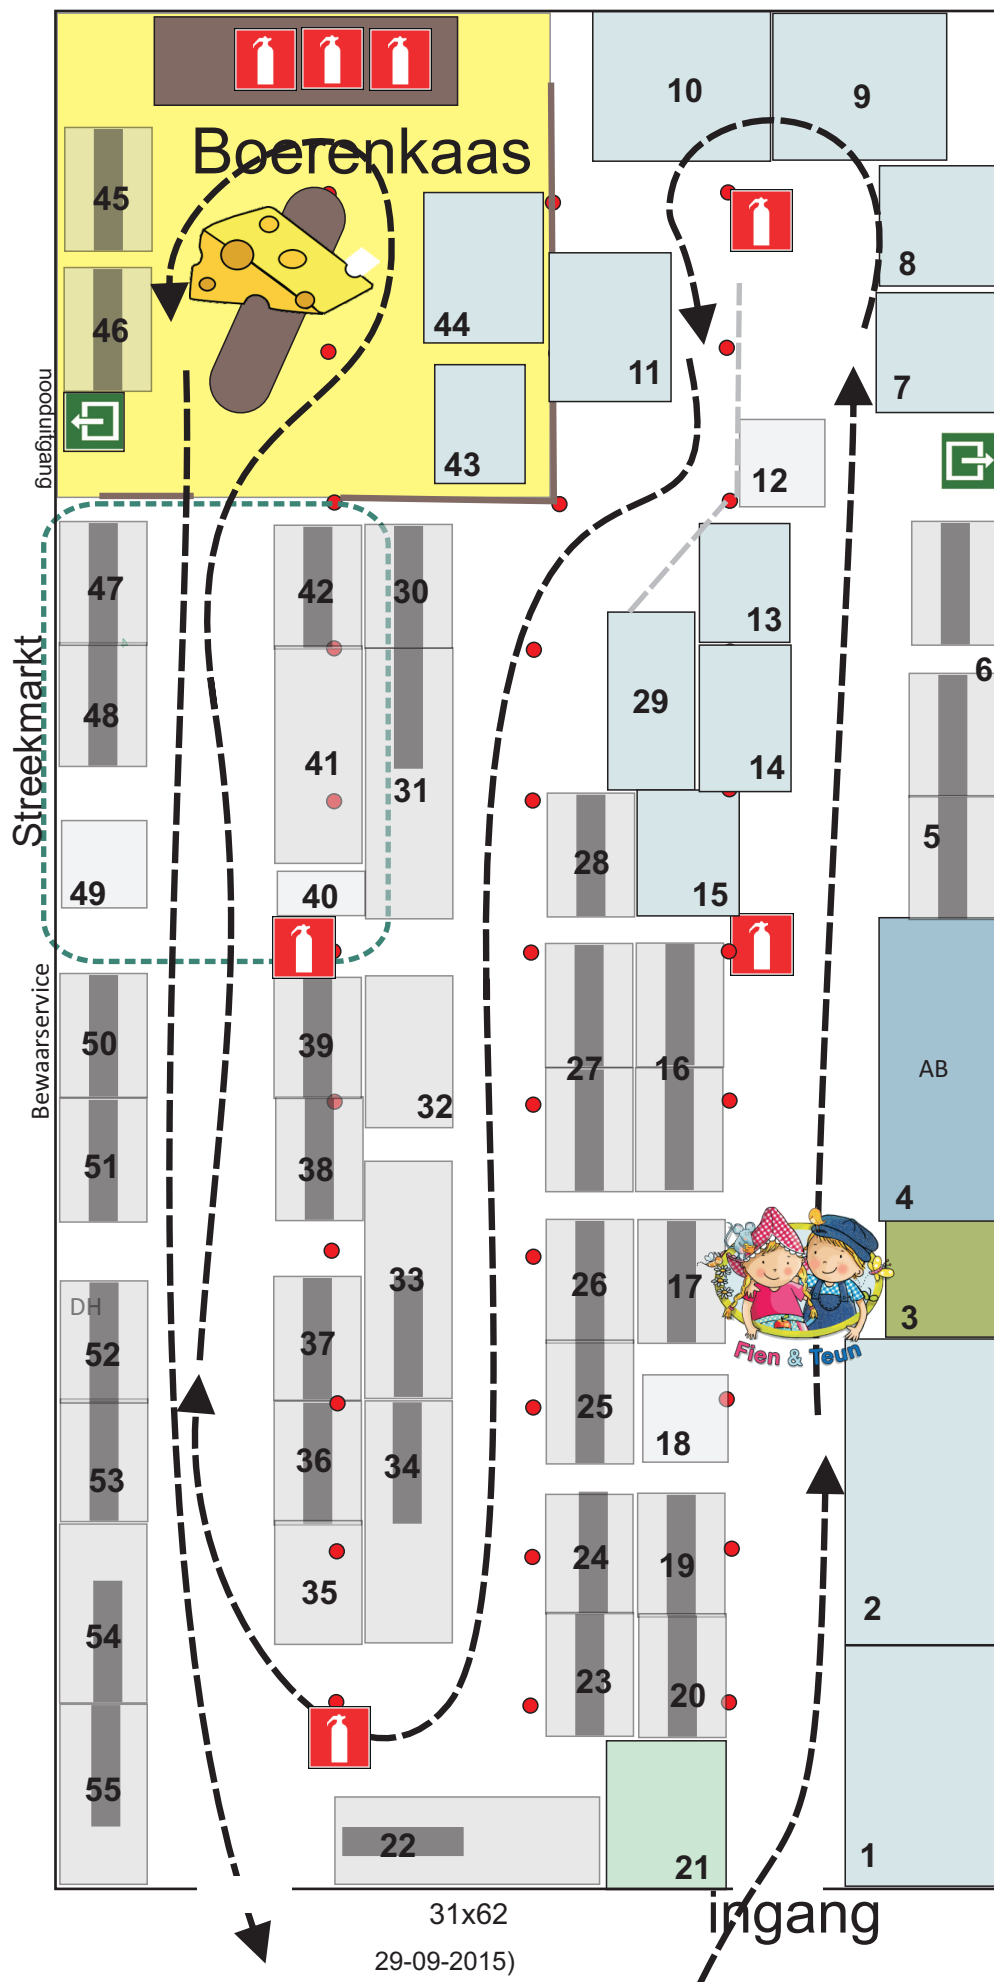

Streektent 2015

- 1 WEA
- 2 Alfa Accountants
- 3 **Fien&Teun**
- 4 AB Midden Nederland
- 5 Zon en Zo
- 6 IQuist
- 7 Rietveld
- 8 Bel Leerdammer
- 9 Van der Kraats
- 10 Deltamilk
- 11 Benschop
- 12 Ijsboerderij Middelbroeck
- 13 Westreenen
- 14 Hardeman en Van Harten
- 15 Keukenhof Sliedrecht
- 16 De Fijter Speelgoe
- 17 Fien & Teun merchandising
- 18 Ijsboerderij Den Boer
- 19 Firma Kortlever
- 20 Groenhorst Barneveld
- 21 Wellant Houten
- 22 Hist. ver Hoorn, Hoogbl, Noord.
- 23 Boerderij & Erf
- 24 Hist. ver. Binnenwaard
- 25 Grootje van den Hoek
- 26 Gesch. kund. ver Gburg Schel.
- 27 Kerkuilenwerkgroep Abl.
- 28 Natuur- en Vogelwacht Abl.
- 29 De Onderlingen
- 30 Simav
- 31 Stichting Werelderfgoed Kinderdijk
- 32 Waterschap Rivierenland
- 33 Leefgemeenschap Zilt
- 34 Natuurgebied „De Kooi“
- 35 Maria Johanna hoeve
- 36 Stal Vonk
- 37 Bezoekboerderij Het Achterhuis
- 38 Den Haneker
- 39 Stichting Groene Hart
- 40 Gebiedsplatform Abl Vhl
- 41 Party&More/Eetcafé Het Posthuis
- 42 Chateau du Tets
- 43 Abab
- 44 Van `t Riet
- 45 Verkoop Boerenkaas
- 46 Verkoop Geitenkaas
- 47 Forellen visvijvers Zederik
- 48 De Hoeff
- 49 IJSboerderij Middelbroeck
- 50 Bewaarservice
- 51 Den Haneker
- 52 Den Haneker
- 53 Natuurlijk
- 54 Breistudio
- 55 Wiebe van der Zee